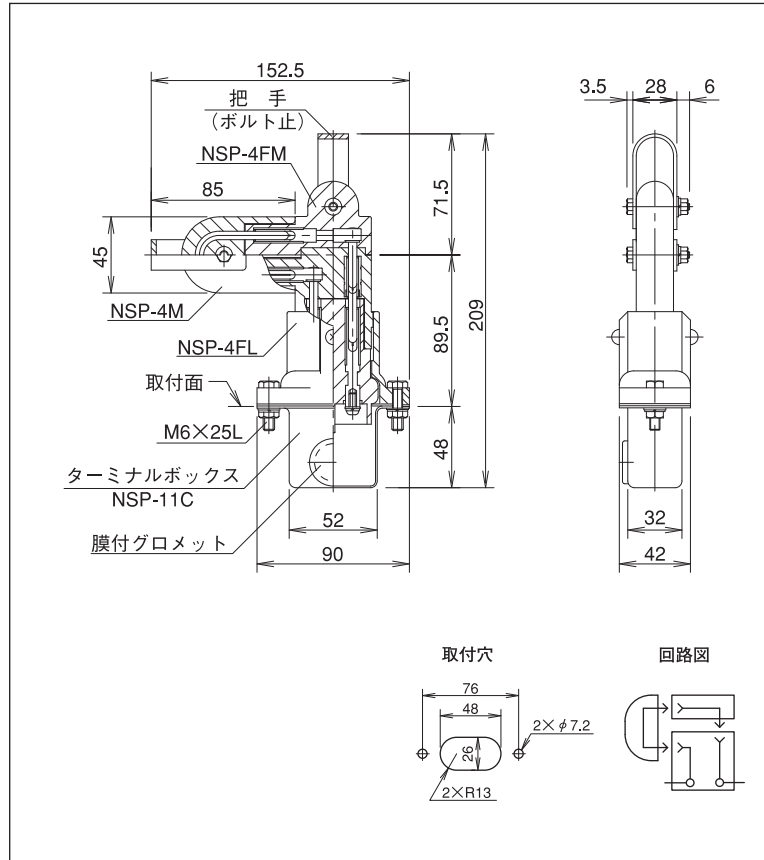

使用例

SPT
1回路

SPT
2回路

NSP
1回路

小型

特殊用途

オプション

NSP-11
NSP-11-UL
NSP-11-CSA

NSP-4