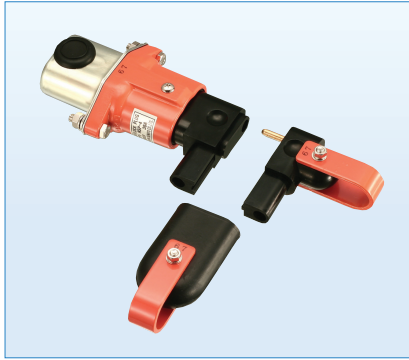

# NSP-4

- SPTシリーズよりも定格電圧、電流の大きい製品です。
- 三分割構成なので、プラグを扉用・携帯用として使用できます。
- 把手に固定用ワイヤーを装備したNSP-4-Wもあります。(ワイヤーはNSP-4FMに付属。ワイヤー長さ280mm→P109参照)

## 仕様・定格

定 格	600V, 30A (Min24V, 10mA)
質 量	570g
配線端子	2 × M4
把手取付	ボルト、ナット
取付板厚	最大4.5mm

## 使用例

SPT  
1回路

SPT  
2回路

NSP  
1回路

小型

特殊用途

オプション

NSP-11  
NSP-11-UL  
NSP-11-CSA